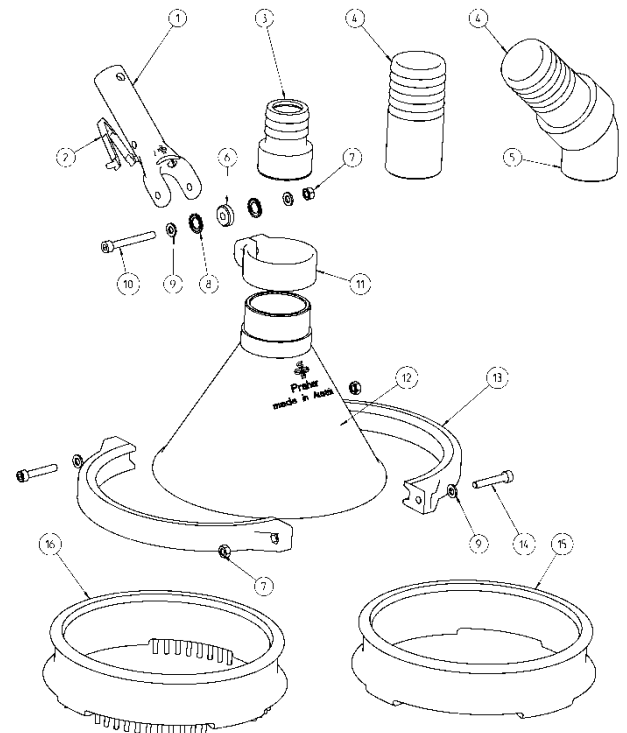

### Abmessungen:

170933

#### Stückliste

- |     |        |                               |
|-----|--------|-------------------------------|
| 1.  | 150485 | Griff für Bodensauger schwarz |
| 2.  | 150074 | Clip für Teleskopstange       |
| 3.  | 150007 | Schlauchtülle d39 mm          |
| 4.  | 150483 | Druckschlauchtülle d50 mm     |
| 5.  | 150484 | Winkel 45° Schwarz            |
| 6.  | 190147 | Distanzscheibe                |
| 7.  |        | Mutter M6                     |
| 8.  |        | Zahnscheibe M10               |
| 9.  |        | Beilagscheibe M6              |
| 10. |        | Imbus Schraube M6 x 50 mm     |
| 11. | 150487 | Klemme für Mulmsauger         |
| 12. | 190148 | Gehäuse für Mulmsauger        |
| 13. | 850282 | Spannring                     |
| 14. |        | Imbus Schraube M6 x 40 mm     |
| 15. | 190146 | Saugring                      |

### Duff VAC

List of Items

- |     |        |                         |
|-----|--------|-------------------------|
| 1.  | 150485 | handle black            |
| 2.  | 150074 | clip für telescopic rof |
| 3.  | 150007 | hose nozzle d39 mm      |
| 4.  | 150483 | hose nozzle d50 mm      |
| 5.  | 150484 | elbow 45° black         |
| 6.  | 190147 | distance washer         |
| 7.  |        | nut M6                  |
| 8.  |        | corwn gear M10          |
| 9.  |        | washer M6               |
| 10. |        | socket screw M6 x 50 mm |
| 11. | 150487 | clamp                   |
| 12. | 190148 | body                    |
| 13. | 850282 | clamping ring           |
| 14. |        | socket screw M6 x 40 mm |
| 15. | 190146 | suction ring            |